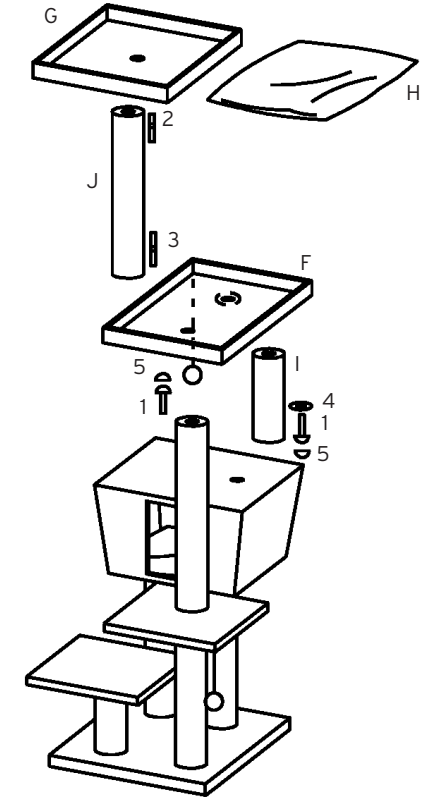

Scratcher's dream

Katzenkratzmöbel | Kattenkrabmeubel | Meuble à chat
Cat scratching furniture | Mueble para trepar | Saltagati

trend
North Dakota

431-422410
431-422427
431-422434

48 x 48 x 141 cm

1

2

3

Teile/ Delen/ Pièces/ Parts/ Parti/ Piezas:

1x		48x48x4 cm (A)	1x		45x35x5 cm (F)	1x		48x38 /40 x 30 x 25 cm (D)	6x		Ø10 x 45 mm (1)	
1x		30x30x2 cm (B)	1x		43x43x5 cm (G)	2x		Ø 9 x 25 cm (I)	4x		Ø10 x 44 mm (2)	
1x		30x30x2 cm (C)	1x		41 x 41 cm (H)	4x		Ø 9 x 40 cm (J)	2x		Ø10 x 70 mm (3)	
1x		40x30 cm (E)	1x		Ø 9 x 25 cm (I)	1x		Ø 9 x 47.5 cm (K)	5x		Ø40 mm (4)	
									2x		cover (5)	