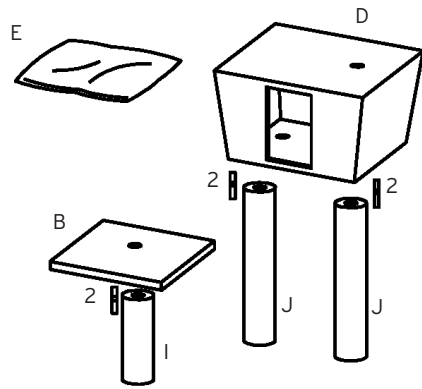

Scratcher's dream

Katzenkratzmöbel | Kattenkrabmeubel | Meuble à chat
Cat scratching furniture | Mueble para trepar | Saltagati

trend
North Dakota

431-422410
431-422427
431-422434

48 x 48 x 141 cm

1

2

3

Teile/ Delen/ Pièces/ Parts/ Parti/ Piezas:

1x		48x48x4 cm (A)	1x		45x35x5 cm (F)	1x		48x38 /40 x 30 x 25 cm (D)	6x		Ø10 x 45 mm (1)	
1x		30x30x2 cm (B)	1x		43x43x5 cm (G)	2x		Ø 9 x 25 cm (I)	4x		Ø10 x 44 mm (2)	
1x		30x30x2 cm (C)	1x		41 x 41 cm (H)	4x		Ø 9 x 40 cm (J)	2x		Ø10 x 70 mm (3)	
1x		40x30 cm (E)	1x		Ø 9 x 25 cm (I)	1x		Ø 9 x 47.5 cm (K)	5x		Ø40 mm (4)	
									2x		cover (5)	