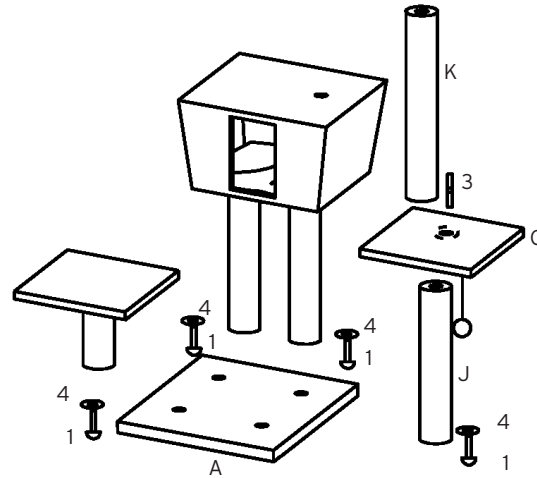

Scratcher's dream

Katzenkratzmöbel | Kattenkrabmeubel | Meuble à chat
Cat scratching furniture | Mueble para trepar | Saltagati

trend
North Dakota

431-422410
431-422427
431-422434

48 x 48 x 141 cm

1

2

3

Teile/ Delen/ Pièces/ Parts/ Parti/ Piezas:

1x		48x48x4 cm (A)	1x		45x35x5 cm (F)	1x		48x38 /40 x 30 x 25 cm (D)	6x		Ø10 x 45 mm (1)	
1x		30x30x2 cm (B)	1x		43x43x5 cm (G)	2x		Ø 9 x 25 cm (I)	4x		Ø10 x 44 mm (2)	
1x		30x30x2 cm (C)	1x		41 x 41 cm (H)	4x		Ø 9 x 40 cm (J)	2x		Ø10 x 70 mm (3)	
1x		40x30 cm (E)	1x		Ø 9 x 25 cm (I)	1x		Ø 9 x 47.5 cm (K)	5x		Ø40 mm (4)	
									2x		cover (5)	