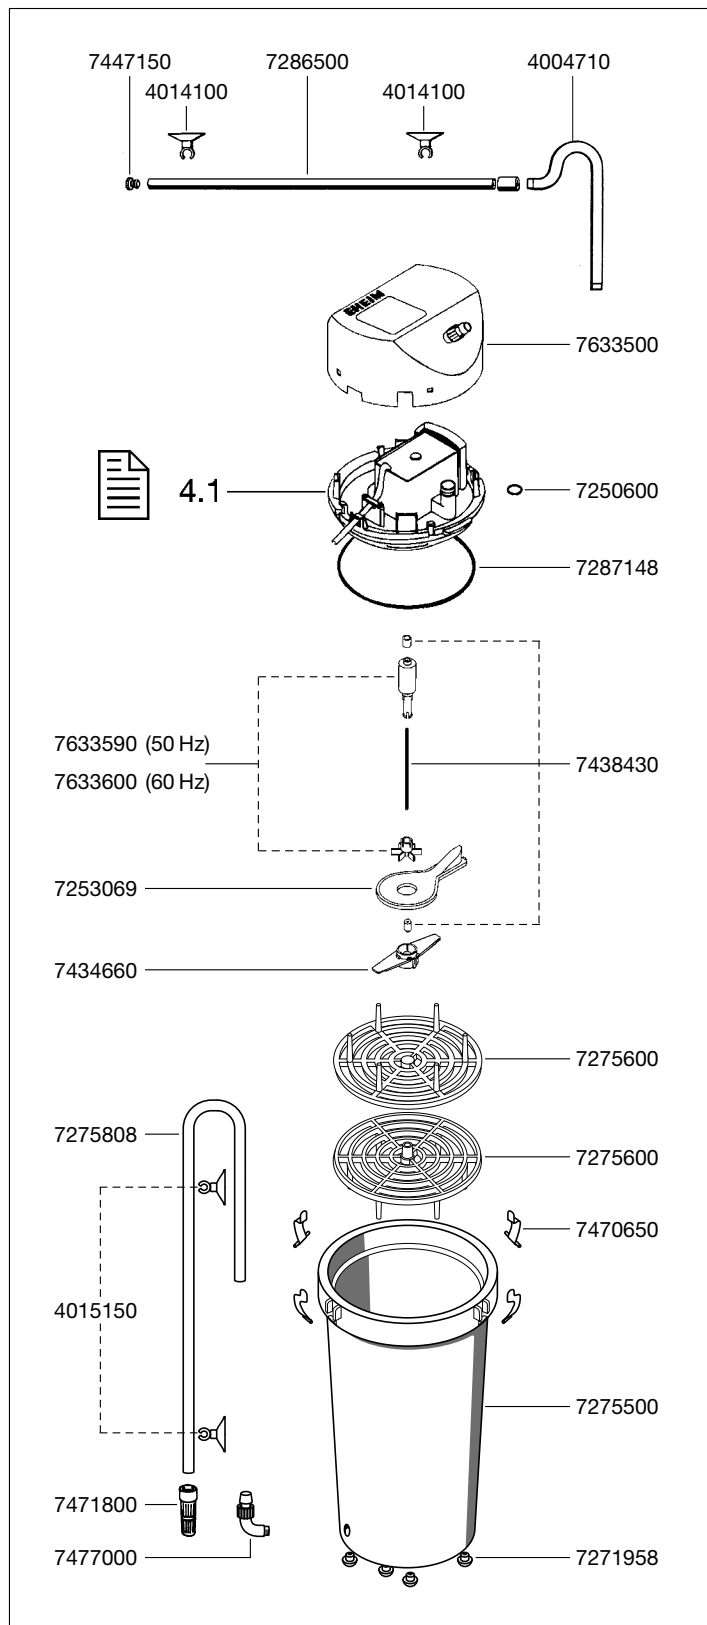

# 1217 Tête de pompe

## 2217 Filtre extérieur – classic 600

**EHEIM**  
classic

Pièces détachées. Nous nous réservons le droit d'apporter toutes modifications techniques.

No. de réf.	Pièces détachées
4004710	Tube de raccord coudé
4004940	Tuyau ø 12/16 mm
4005940	Tuyau ø 16/22 mm
4009560	Lot de brosses (non présenté)
4014100	Ventouse à clip ø 13 mm (2 pièces)
4015150	Ventouse à clip ø 17 mm (2 pièces)
7250600	Joint (2 pièces)
7253069	Couvercle de pompe
7271958	Pieds de cuve (5 pièces)
7275500	Cuve
7275600	Grille
7275808	Tube d'aspiration
7286500	Tube de rejet
7287148	Joint
7400008	Sac à masses filtrantes (non présenté)
7434660	Verrouillage avec manchon
7438430	Axe et manchons
7447150	Lot de bouchons du tube rejet
7470650	Clips (4 pièces)
7471800	Crépine
7477000	Embout d'aspiration
7633500	Capot
7633590	Turbine 50 Hz
7633600	Turbine 60 Hz