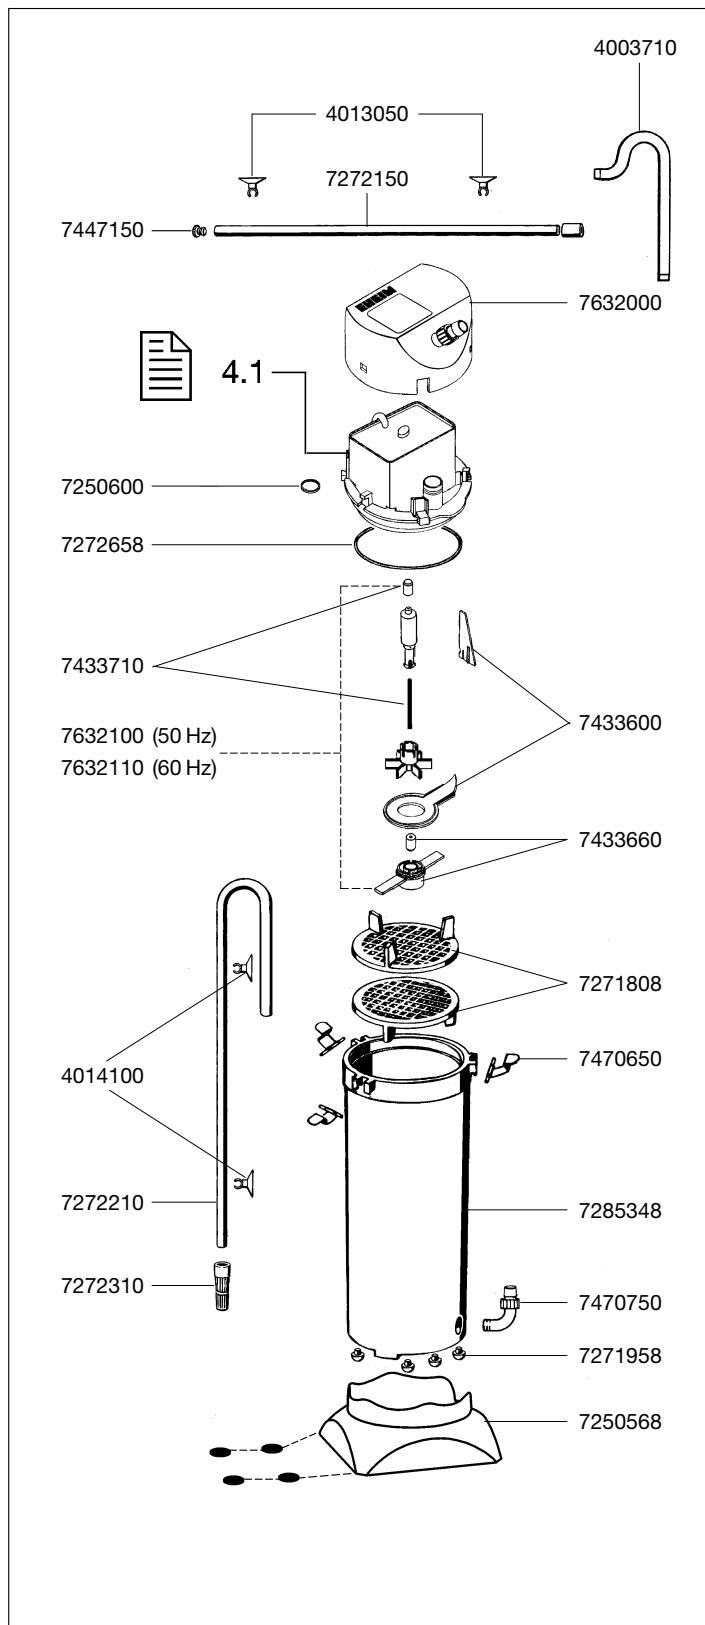

1211 Tête de pompe

2211 Filtre extérieur - classic 150

Pièces détachées. Nous nous réservons le droit d'apporter toutes modifications techniques.

No de réf.	Pièces détachées
4003710	Tube de raccord coudé
4003940	Tuyau côté pression ø 9/12 mm
4004940	Tuyau côté aspiration ø 12/16 mm
4009560	Lot de brosses (non présenté)
4013050	Ventouse à clip ø 10 mm (2 pièces)
4014100	Ventouse à clip ø 13 mm (2 pièces)
7250568	Support
7250600	Joint (2 pièces)
7271760	Cuve
7271808	Grille
7271958	Pieds de cuve (5 pièces)
7272150	Tube de rejet
7272210	Tube d'aspiration
7272310	Crépine
7272658	Joint
7285348	Cuve
7400008	Sac à masses filtrantes (non présenté)
7433600	Couvercle de pompe
7433660	Verrouillage avec manchon
7433710	Lot: Axe et manchons (pour 1211, 1213 et 1713)
7447150	Lot de bouchons du tube rejet
7470650	Clips (4 pièces)
7470750	Embout d'aspiration
7632000	Capot
7632100	Lot: Turbine complète (50 Hz)
7632110	Lot: Turbine complète (60 Hz)